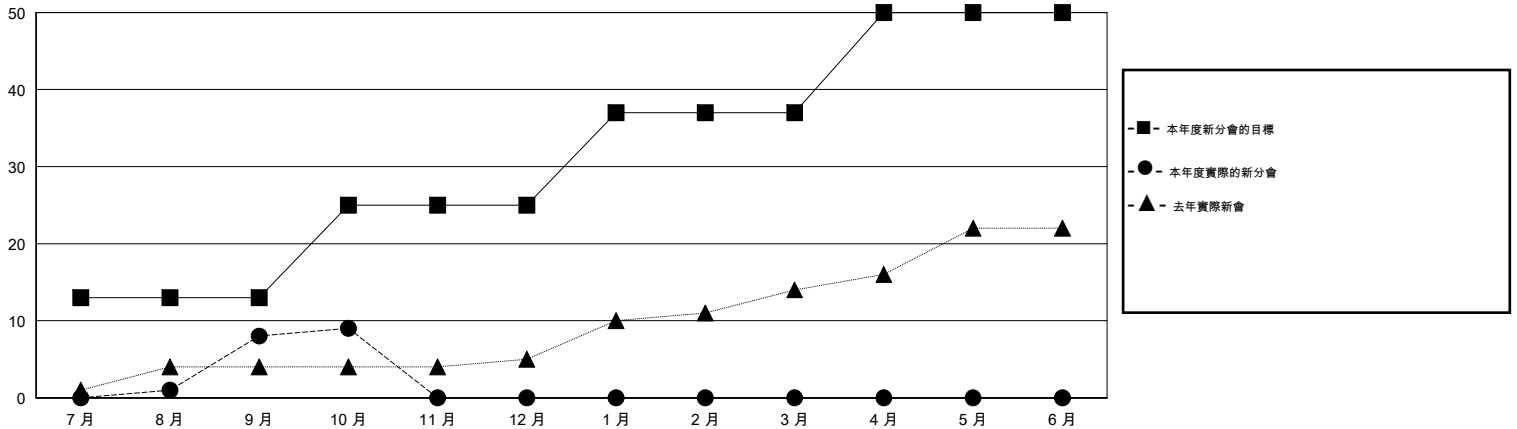

MONTHLY MEMBERSHIP PROGRESS REPORT

District 381

Results as of: 10/31/2016

GMT: ZE RAN SU

地點 CHINA

GMT憲章區 5

分會				
成果 2016-2017				
季	新分會目標	新會	會員流失的分會	淨增/減
7月/8月/9月	13	8	2	6
10月/11月/12月	12	1	0	1
1月/2月/3月	12	0	0	0
4月/5月/6月	13	0	0	0

位會員@每位須繳				
成果 2016-2017				
季	新會員目標	增加的授證/新會員	退會人數	淨增/減
7月/8月/9月	395	911	170	741
10月/11月/12月	370	183	10	173
1月/2月/3月	370	0	0	0
4月/5月/6月	395	0	0	0

目標與實際新會累積