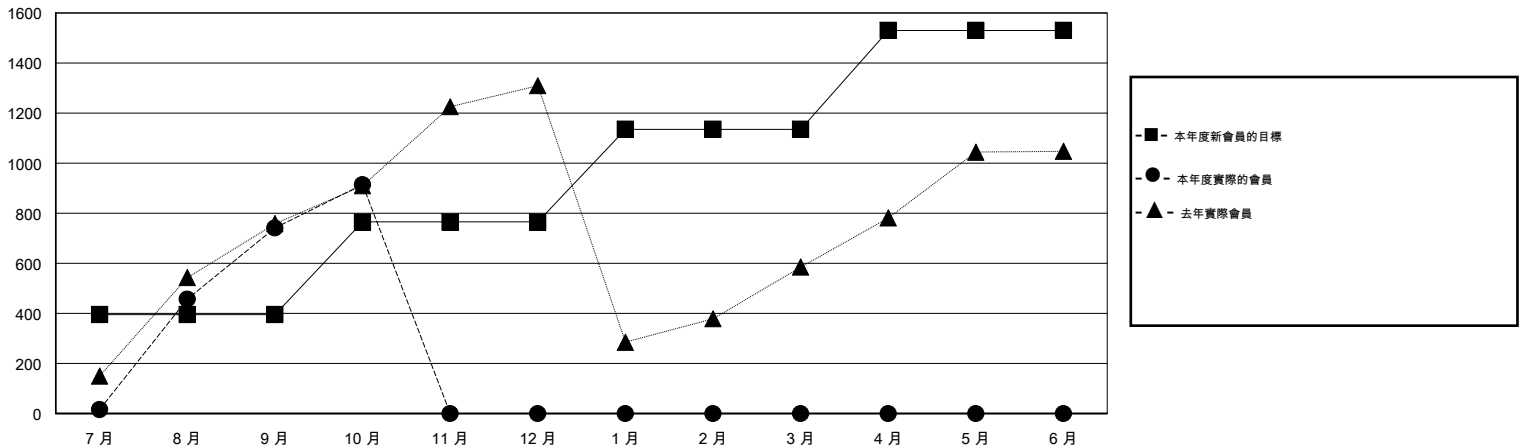

目標和實際會員累積

已取消的分會: 2

156 CLUBS OF 201 增添1位或以上的新會員

性別分佈

男 6,093 (67.33%)
女 2,956 (32.67%)

放棄的會員

[點擊這裡取得健康評估資料](#)

過世	0
分會已取消	0
其他	180
總計	180

家庭單位會員	443
戶長	216
非戶長	227